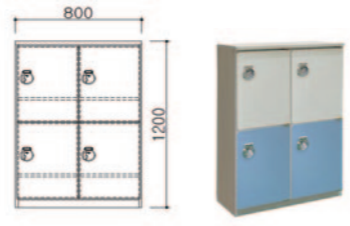

JFUS-L3025
W800×D420×H1500
24617979 ₩418,000

LOCKER

사물함

JFUS-L3015
W400×D420×H1200
24609913 ₩139,000

사물함

JFUS-L3016
W800×D420×H1200
24609914 ₩278,000

LOCKER

사물함