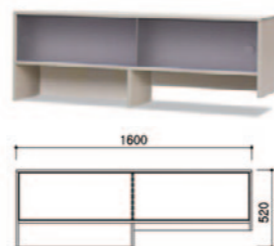

캐비닛

JFUS-C2059
W1600×D300×H520
25221251 ₩ 253,000