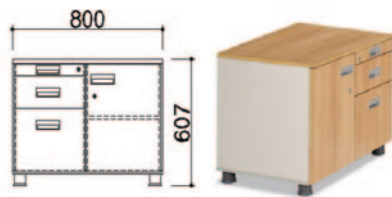

CABINET

캐비닛

JFUS-C2039
W800×D500×H607
24654106 ₩ 297,000