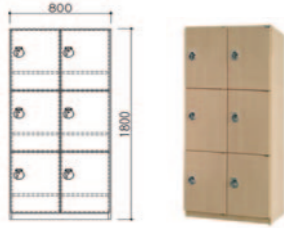

LOCKER

사물함

JFUS-L3026
W400×D420×H1800
24609921 ₩231,000

사물함

JFUS-L3027
W800×D420×H1800
24609922 ₩462,000

LOCKER

사물함

JFUS-L3028
W800×D420×H1800
24609923 ₩352,000