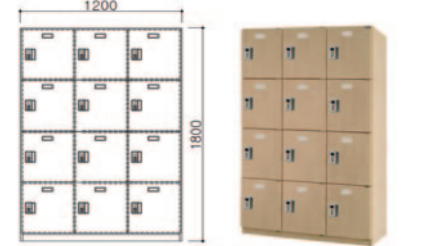

사물함 (다이얼)

JFUS-L3037
W1200×D420×H1800
24609932 ₩825,000