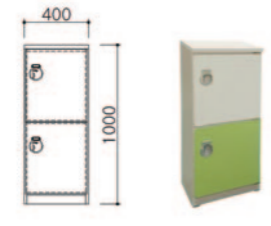

LOCKER

사물함

JFUS-L3012
W400×D420×H1000
24609910 ₩139,000