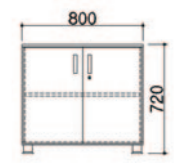

LG-CAB1110
W800×D550×H720
22738936 ₩ 176,000