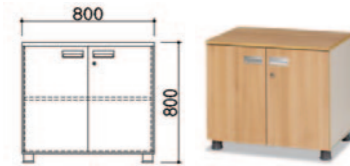

CABINET

캐비닛 (일반키)

JFUS-C2025
W800×D500×H800
24323966 ₩ 176,000