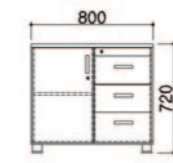

JFUS-D084
W1800×D800×H720
24345738 ₩ 297,000

책상 (전자키)

JFUS-D004
W1800×D800×H720
23511457 ₩ 440,000

CABINET

캐비닛

JFUS-C1016
W800×D500×H720
23511458 ₩ 385,000

캐비닛

JFUS-C2040
W800×D500×H720
24654107 ₩ 308,000