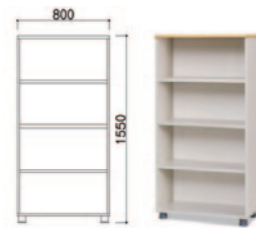

CABINET

책장

JFUS-C1047
W800×D400×H1550
24323991 ₩ 165,000