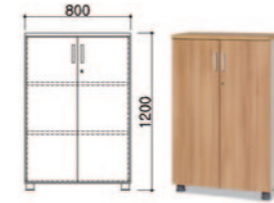

JFUS-C2062
W400×D400×H1200
25221254 ₩ 253,000

CABINET

캐비닛 (일반키)

JFUS-C2004
W800×D400×H1200
24323945 ₩ 209,000

캐비닛 (다이얼키)

JFUS-C2005
W800×D400×H1200
24323946 ₩ 242,000

캐비닛 (전자키)

JFUS-C2006
W800×D400×H1200
24323947 ₩ 308,000