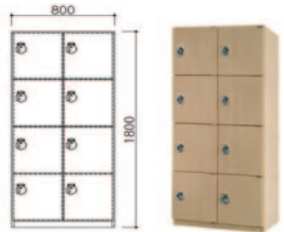

JFUS-L3035
W1200×D420×H1800
24609930 ₩726,000

LOCKER

사물함

JFUS-L3030
W800×D420×H1800
24609925 ₩396,000

사물함

JFUS-L3031
W1200×D420×H1800
24609926 ₩594,000

LOCKER

사물함 (다이얼)