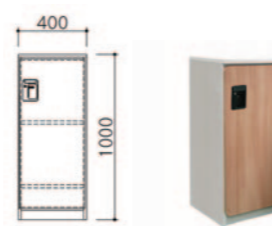

사물함

JFUS-L3021
W400×D420×H1000
24609917 ₩110,000