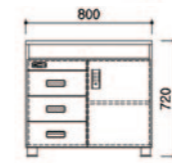

JFUS-D084
W1800×D800×H720
24345738 ₩ 297,000

책상 (전자키)

JFUS-D004
W1800×D800×H720
23511457 ₩ 440,000

CABINET

캐비닛

JFUS-C1016
W800×D500×H720
23511458 ₩ 385,000

캐비닛

JFUS-C2040
W800×D500×H720
24654107 ₩ 308,000