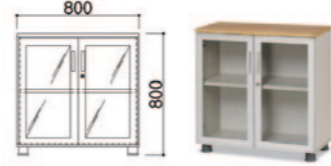

JFUS-C2026
W1200×D500×H800
24323967 ₩ 264,000

캐비닛

JFUS-C2027
W1600×D500×H800
24323968 ₩ 341,000

CABINET

책장

JFUS-C1040
W800×D400×H800
24323984 ₩ 110,000

책장

JFUS-C1041
W800×D400×H800
24323985 ₩ 231,000