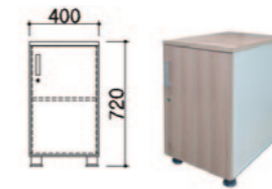

CABINET

캐비닛

JFUS-C2043
W400×D700×H720
24654110 ₩165,000