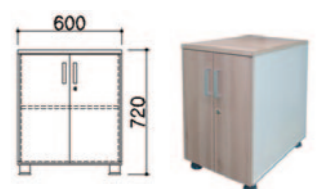

CABINET

캐비닛

JFUS-C2043
W400×D700×H720
24654110 ₩165,000

캐비닛

JFUS-C2044
W600×D700×H720
24654111 ₩186,000

FILE BOX

이동형파일서랍

JFUS-MD019
W400×D700×H720
24690494 ₩253,000