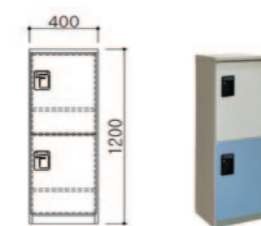

사물함

JFUS-L3021
W400×D420×H1000
24609917 ₩110,000

LOCKER

사물함

JFUS-L3022
W400×D420×H1200
24609918 ₩181,500

사물함

JFUS-L3023
W800×D420×H1200
24609920 ₩363,000

LOCKER