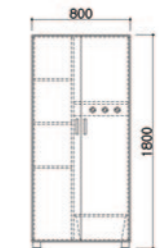

JFUS-TD02
W900×D500×H1100
24614176 ₩297,000

CABINET

청소도구함

JFUS-CB01
W800×D400×H1200
24626616 ₩242,000

청소도구함

JFUS-CB02
W800×D400×H1800
24626617 ₩330,000

청소도구함

JFUS-CB03
W1200×D420×H1000
25252377 ₩363,000