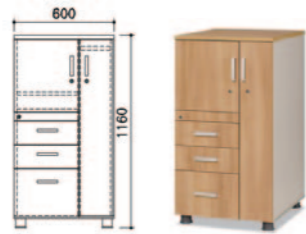

CABINET

JFUS-C2045
W600×D700×H1160
24654112 ₩451,000