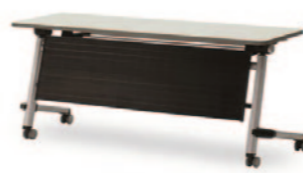

수강용탁자

JFUS-DT041
W1200×D500×H723
24614154 ₩385,000