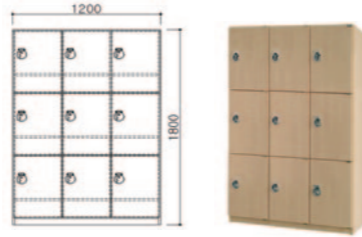

사물함

JFUS-L3029
W1200×D420×H1800
24609924 ₩528,000