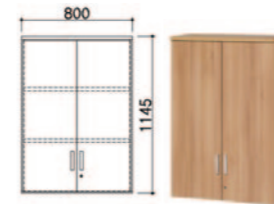

CABINET

캐비닛 (일반키)상부장

JFUS-C2022
W800×D400×H1145
24323963 ₩ 205,000

캐비닛 (다이얼키)상부장

JFUS-C2023
W800×D400×H1145
24323964 ₩ 238,000

캐비닛 (전자키)상부장

JFUS-C2024
W800×D400×H1145
24323965 ₩ 304,000