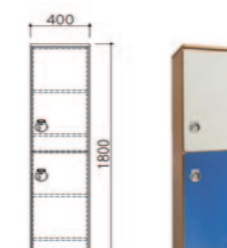

LOCKER

사물함

JFUS-L3019
W400×D420×H1800
24609915 ₩179,000