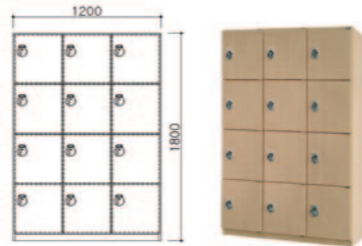

JFUS-L3035
W1200×D420×H1800
24609930 ₩726,000

LOCKER

사물함

JFUS-L3030
W800×D420×H1800
24609925 ₩396,000

사물함

JFUS-L3031
W1200×D420×H1800
24609926 ₩594,000

LOCKER

사물함 (다이얼)