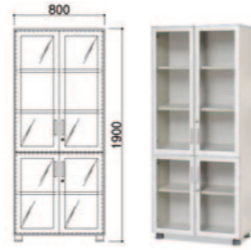

캐비닛 (전자키)

JFUS-C2012
W800×D400×H1900
24323953 ₩402,000

CABINET

책장

JFUS-C1051
W800×D380×H1900
24323995 ₩193,000

책장

JFUS-C1064
W800×D400×H1900
24323827 ₩462,000

CABINET