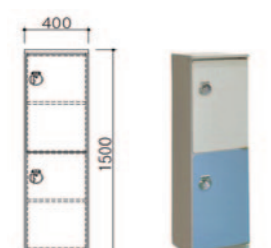

JFUS-L3019
W400×D420×H1800
24609915 ₩179,000

사물함

JFUS-L3020
W800×D420×H1800
24609916 ₩358,000

LOCKER

사물함

JFUS-L3017
W400×D420×H1500
24617976 ₩139,000

사물함

JFUS-L3018
W800×D420×H1500
24617977 ₩278,000