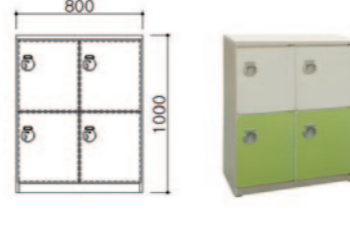

사물함

JFUS-L3013
W800×D420×H1000
24609911 ₩278,000