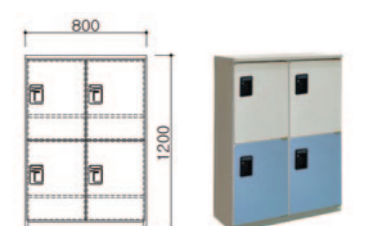

사물함

JFUS-L3021
W400×D420×H1000
24609917 ₩110,000

LOCKER

사물함

JFUS-L3022
W400×D420×H1200
24609918 ₩181,500

사물함

JFUS-L3023
W800×D420×H1200
24609920 ₩363,000

LOCKER