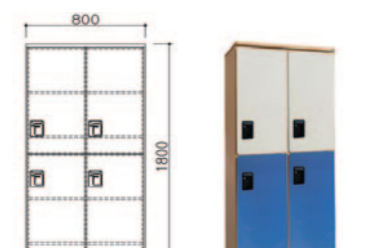

LOCKER

사물함

JFUS-L3026
W400×D420×H1800
24609921 ₩231,000

사물함

JFUS-L3027
W800×D420×H1800
24609922 ₩462,000

LOCKER

사물함

JFUS-L3028
W800×D420×H1800
24609923 ₩352,000