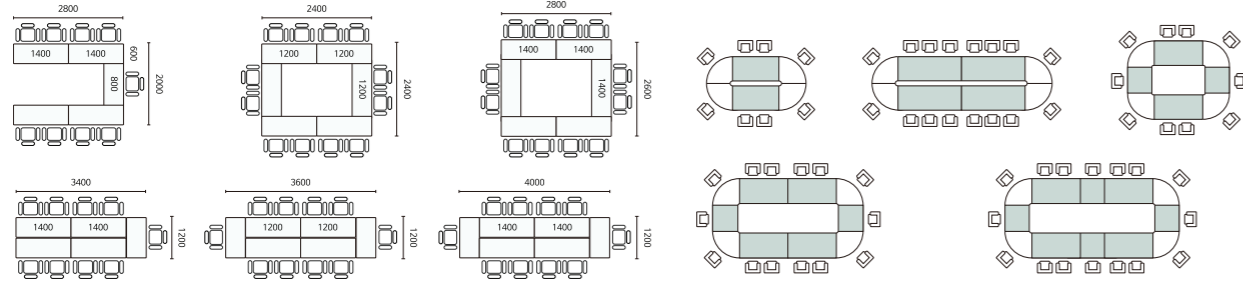

사물함 (다이얼키)

JFUS-L2030
W1200×D550×H1900
24324042 ₩792,000

사물함 (전자키)

JFUS-L2031
W1200×D550×H1900
24324043 ₩1,100,000

TABLE

회의용탁자

JFUS-MET049
W800×D600×H720
24358635 ₩ 143,000

JFUS-MET050
W1200×D600×H720
24358636 ₩ 165,000