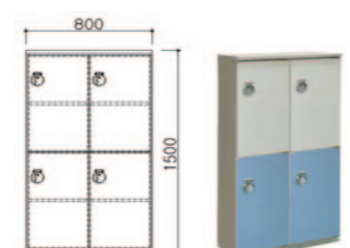

JFUS-L3019
W400×D420×H1800
24609915 ₩179,000

사물함

JFUS-L3020
W800×D420×H1800
24609916 ₩358,000

LOCKER

사물함

JFUS-L3017
W400×D420×H1500
24617976 ₩139,000

사물함

JFUS-L3018
W800×D420×H1500
24617977 ₩278,000