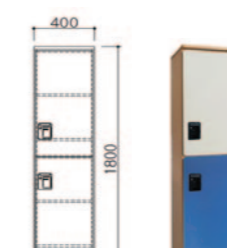

LOCKER

사물함

JFUS-L3026
W400×D420×H1800
24609921 ₩231,000