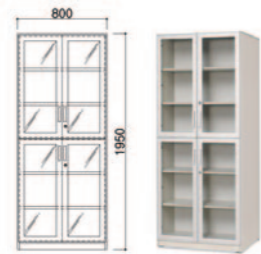

JFUS-C4008
W800×D550×H1050
24322399 ₩243,000

LAB CABINET

실험기구진열장

JFUS-C4003
W800×D420×H1950
24322373 ₩429,000

JFUS-C4010
W800×D550×H1950
24322401 ₩495,000

LAB CABINET

실험기구진열장

JFUS-C4005
W800×D420×H1950
24322375 ₩495,000