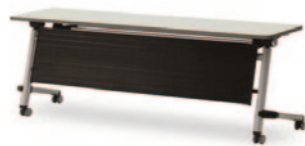

JFUS-DT041
W1200×D500×H723
24614154 ₩385,000

JFUS-DT042
W1400×D500×H723
24614155 ₩429,000

SEMINAR TABLE

수강용탁자

JFUS-DT043
W1500×D500×H723
24614156 ₩440,000

수강용탁자

JFUS-DT045
W1150×D500×H723
24614158 ₩385,000

SEMINAR TABLE