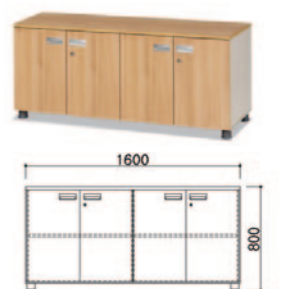

캐비닛

JFUS-C2027
W1600×D500×H800
24323968 ₩ 341,000