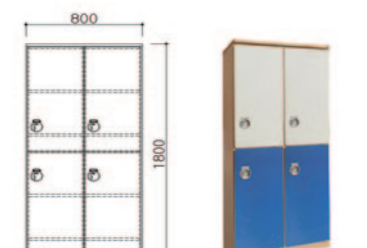

사물함

JFUS-L3020
W800×D420×H1800
24609916 ₩358,000