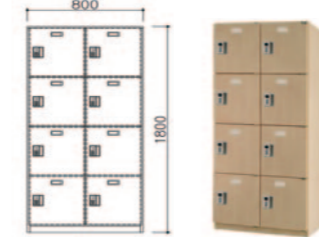

LOCKER

사물함 (다이얼)

JFUS-L3036
W800×D420×H1800
24609931 ₩561,000