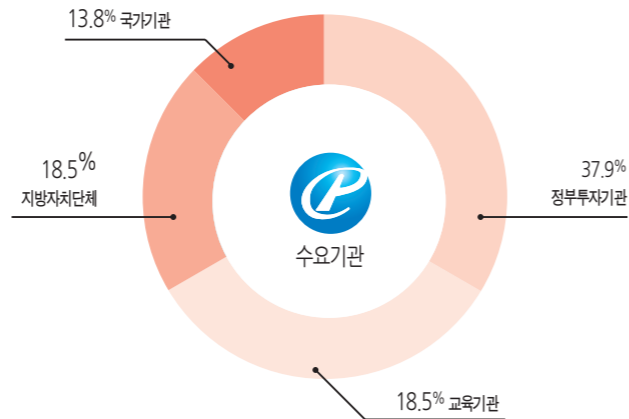

TOTAL OFFICE FURNITURE

1

정부조달물자 Procurement System

조달청은 국가기관, 지방자치단체, 교육기관, 정부투자기관 등 3만 4천여 수요기관을 고객으로 모시고 있습니다. 국가기관, 지방자치단체 등은 [조달사업에 관한 법률]에 의하여 일정규모 이상의 물자나 시설공사 계약이 필요로 하는 경우에는 조달청에 의뢰하도록 규정되어 있습니다.

국가종합 전자조달
시스템 G2B

▲ 구매흐름

▲ 조달행정업무흐름

■ 이용 가능한 수요기관

조달사업에 관한 법률 제 2조 4호 규정에 의하여 조달청에 조달요청을 하여야 하는 기관(단언기관)

1. 국가기관
2. 지방자치단체
3. 교육기관
4. 기타 공공기관

■ 조달사업에 관한 법률시행령 제4조 규정에 의하여 조달청에 조달 요청할 수 있는 기관

- 정부투자기관, 정부연구기관 및 지방공사, 지방공단
- 사립학교법에 의한 학교법인 및 사립학교
- 특별법에 의하여 설립된 법인
- 자원의 절약과 재활용촉진에 관한 법률 시행령 제 38조 3호 및 5호 규정에 의한 공공목적에 위한 특별법인
- 사회복지사업법 시행령 제25조 제1항의 규정에 의하여 보건복지부장관 및 사회복지법인의 주된 사무소 소재지

■ 주요 서비스 업무

국가종합전자조달 시스템은 구매요청에서부터 대금지불까지의 모든 국가조달행정 절차를 온라인화하여, 공공기관 및 조달업체의 모든 사용자에게 G2B의 조달 단일 창구를 통한 ONE-STOP 조달서비스를 제공합니다.

2

국가종합 전자조달
시스템 G2B 구매안내

www.g2b.go.kr

① 홈페이지 접속 및 로그인

- 나라장터 홈페이지 접속 <http://www.g2b.go.kr>
- 로그인 버튼 클릭(회원가입)
- 하단 메뉴에 있는 쇼핑물에서 종합쇼핑물 클릭