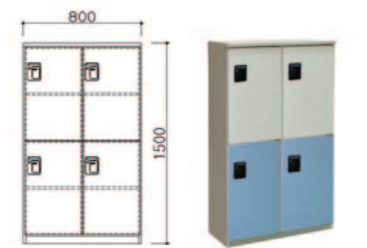

사물함

JFUS-L3025
W800×D420×H1500
24617979 ₩418,000