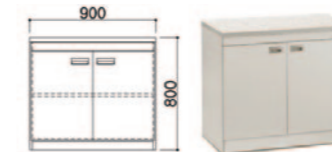

LAB SINK

실험실용싱크대 (인조 대리석)

JFUS-SS1007
W900×D600×H800
24322414 ₩715,000

LAB CABINET

실험기구진열장 (인조 대리석)

JFUS-C4019
W900×D600×H800
24322835 ₩517,000

LAB CABINET

실험기구진열장 (인조 대리석)