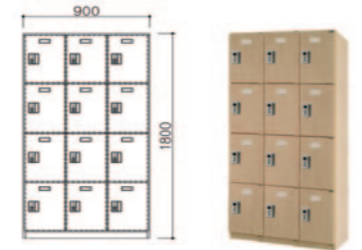

JFUS-L3036
W800×D420×H1800
24609931 ₩561,000

사물함 (다이얼)

JFUS-L3037
W1200×D420×H1800
24609932 ₩825,000

LOCKER

사물함 (다이얼)

JFUS-L3032
W600×D420×H1800
24609927 ₩528,000

사물함 (다이얼)

JFUS-L3033
W900×D420×H1800
24609928 ₩770,000