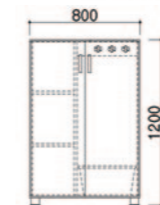

JFUS-TD02
W900×D500×H1100
24614176 ₩297,000

CABINET

청소도구함

JFUS-CB01
W800×D400×H1200
24626616 ₩242,000

청소도구함

JFUS-CB02
W800×D400×H1800
24626617 ₩330,000

청소도구함

JFUS-CB03
W1200×D420×H1000
25252377 ₩363,000