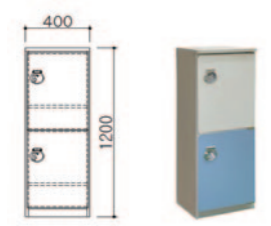

JFUS-L3025
W800×D420×H1500
24617979 ₩418,000

LOCKER

사물함

JFUS-L3015
W400×D420×H1200
24609913 ₩139,000

사물함

JFUS-L3016
W800×D420×H1200
24609914 ₩278,000

LOCKER

사물함