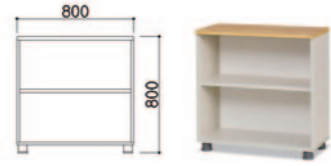

JFUS-C2026
W1200×D500×H800
24323967 ₩ 264,000

캐비닛

JFUS-C2027
W1600×D500×H800
24323968 ₩ 341,000

CABINET

책장

JFUS-C1040
W800×D400×H800
24323984 ₩ 110,000

책장

JFUS-C1041
W800×D400×H800
24323985 ₩ 231,000