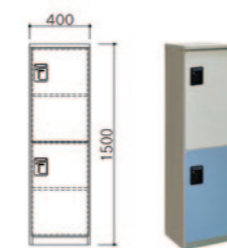

사물함

JFUS-L3012
W400×D420×H1000
24609910 ₩139,000

사물함

JFUS-L3013
W800×D420×H1000
24609911 ₩278,000

LOCKER

사물함

JFUS-L3024
W400×D420×H1500
24617978 ₩209,000

사물함