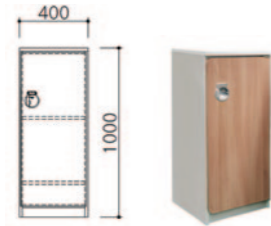

JFUS-SBC2029
W900×D380×H1600
25222570 ₩550,000

신발장 (자물쇠 걸이)

JFUS-SBC2033
W900×D380×H1600
25222574 ₩638,000

신발장 (다이얼)

JFUS-SBC2037
W900×D380×H1600
25222580 ₩935,000

LOCKER

사물함

JFUS-L3011
W400×D420×H1000
24609909 ₩89,500